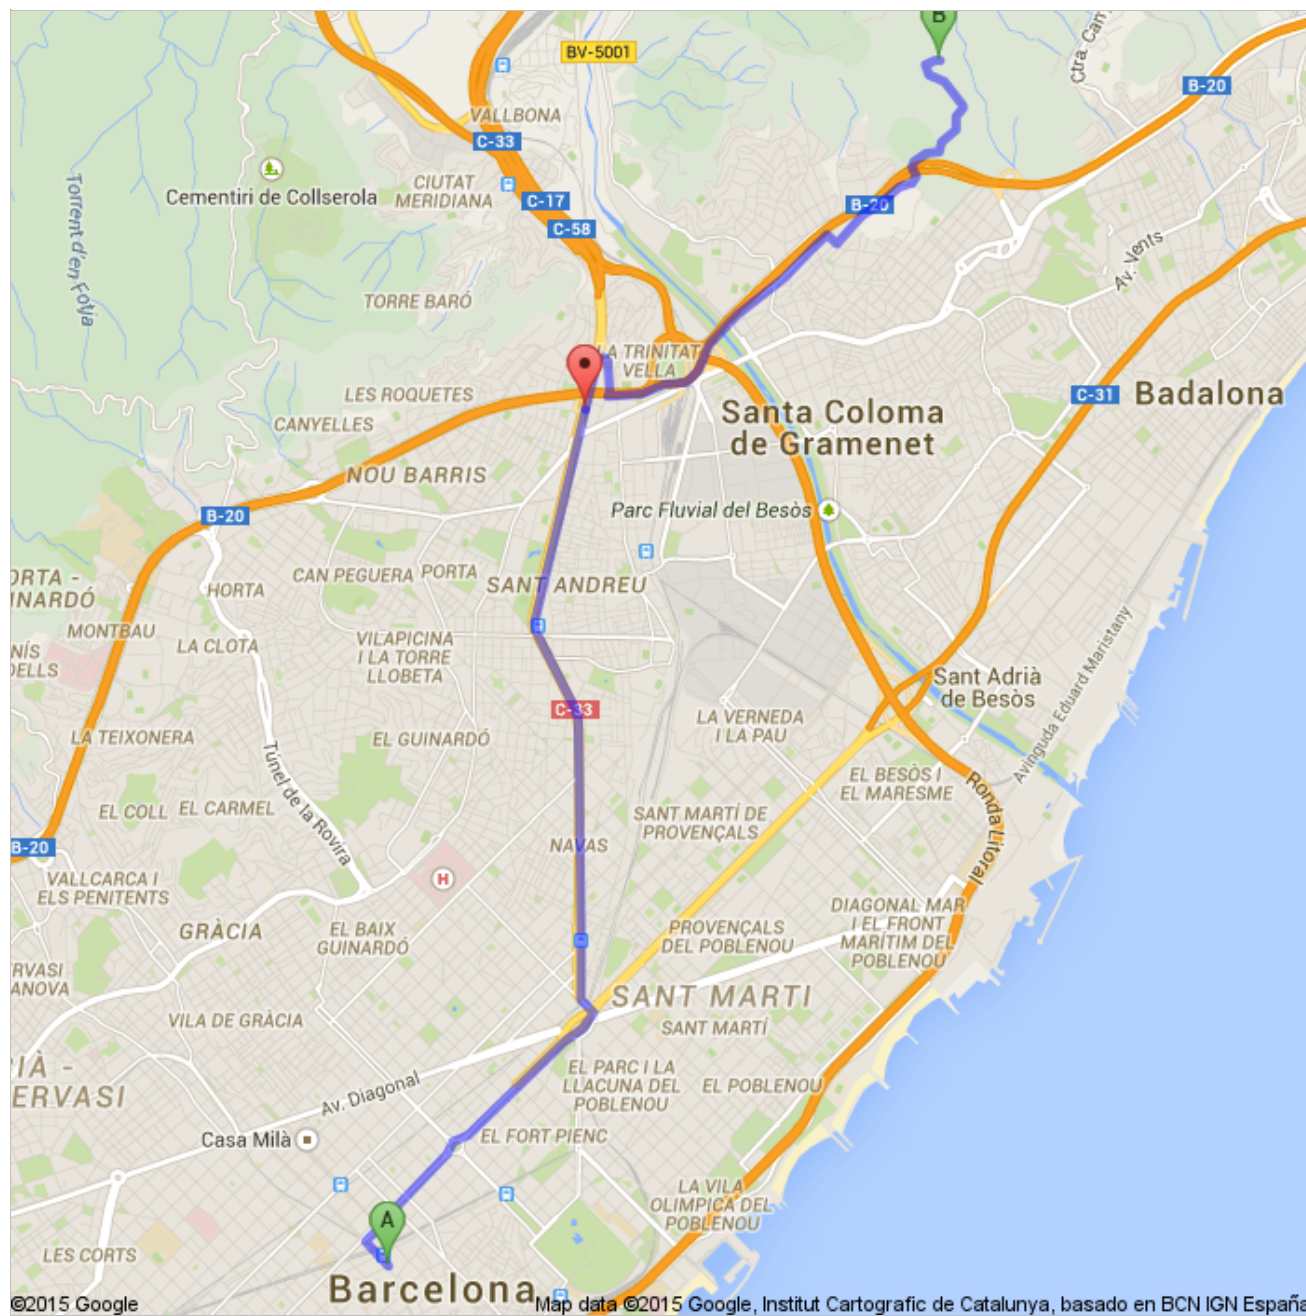

Indicacions fins Monestir de Sant Jeroni de la Murtra
Camino del Monasterio, s/n, 08917 Badalona, Barcelona, Espanya
12,8 km – aproximadament 23 min

©2015 Google Map data ©2015 Google, Institut Cartografic de Catalunya, basado en BCN IGN España