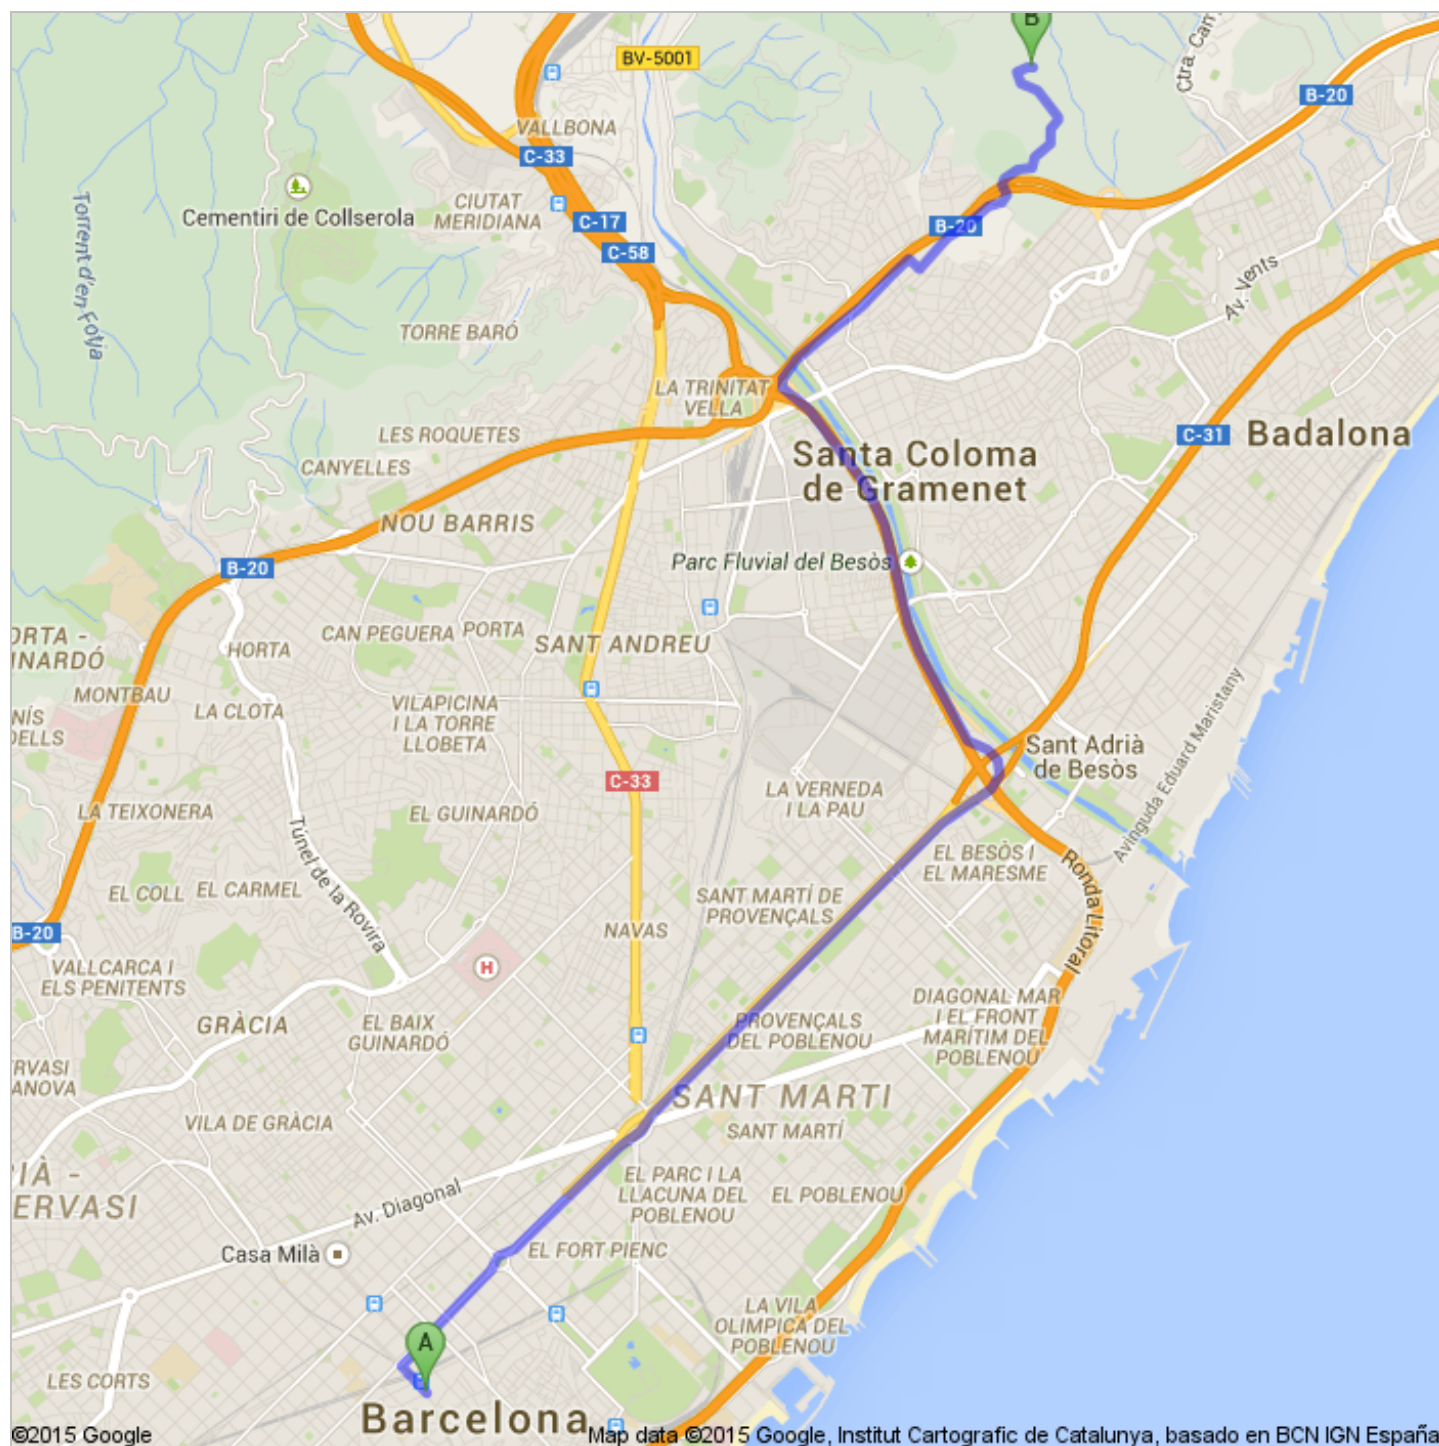

Indicacions fins Monestir de Sant Jeroni de la Murtra
Camino del Monasterio, s/n, 08917 Badalona, Barcelona, Espanya
13,0 km – aproximadament 20 min

Plaça de Catalunya, Barcelona, Espanya

	1. Direcció nord-oest de Plaça de Catalunya cap a Rambla de Catalunya	trajecte de 110 m total 110 m
	2. Gireu a la dreta per Rambla de Catalunya	trajecte de 140 m total 250 m
	3. Gireu a la dreta per Gran Via de les Corts Catalanes	trajecte de 150 m total 400 m
	4. Continueu endavant. Aproximadament 55 seg	trajecte de 750 m total 1,1 km
	5. Gireu cap a l'esquerra per Gran Via de les Corts Catalanes	trajecte de 210 m total 1,3 km
	6. Continueu per Gran Via de les Corts Catalanes	trajecte de 91 m total 1,4 km
	7. Continueu endavant. Aproximadament 1 min	trajecte de 1,0 km total 2,4 km
	8. Continueu per Plaça de les Glòries Catalanes	trajecte de 76 m total 2,5 km
	9. Continueu per Gran Via de les Corts Catalanes Aproximadament 3 min	trajecte de 3,6 km total 6,1 km
	10. Agafeu l'entrada de l'esquerra cap a Girona/Per l' Interior/Trinitat.	trajecte de 650 m total 6,7 km
	11. Incorporeu-vos a Ronda Litoral. Aproximadament 2 min	trajecte de 2,5 km total 9,2 km
	12. Preneu la sortida per B-20/C-32 , en direcció a Montgat/Sta. Coloma/Badalona/C-32/N-II/Mataró.	trajecte de 500 m total 9,7 km
	13. Preneu la sortida 19 cap a Sta Coloma de Gramenet.	trajecte de 200 m total 9,9 km
	14. Incorporeu-vos a Av. Pallaresa. Aproximadament 1 min	trajecte de 750 m total 10,7 km
	15. Gireu a la dreta per Carrer Gaspar	trajecte de 110 m total 10,8 km
	16. Gireu a l'esquerra a la 1a cruïlla per Carrer de Prat de la Riba Aproximadament 1 min	trajecte de 700 m total 11,5 km
	17. Manteniu-vos a l'esquerra per continuar a Camí de Sant Jeroni de la Murtra. <i>La destinació quedarà a mà dreta</i> Aproximadament 6 min	trajecte de 1,5 km total 13,0 km